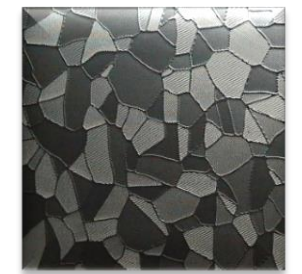

# Edelstahl Rostfrei in Farbe INOX-SPECTRAL<sup>®</sup>-Verfahren

champagner

bronze

kobaltblau

gold

rot

grün

schwarz