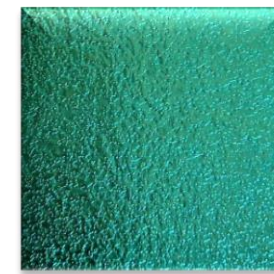

# Edelstahl Rostfrei in Farbe INOX-SPECTRAL<sup>®</sup>-Verfahren

champagner

bronze

kobaltblau

gold

rot

grün

schwarz