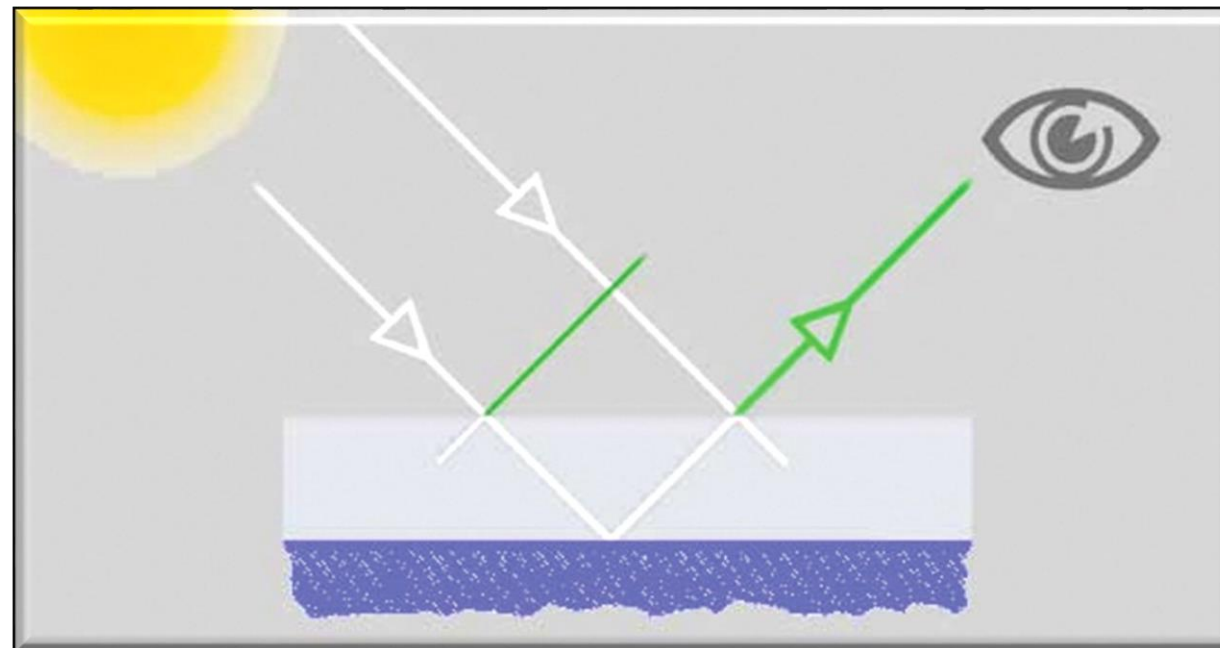

# Edelstahl Rostfrei in Farbe INOX-SPECTRAL<sup>®</sup>-Verfahren

 Chemischer Prozess - kein Farbauftrag!

 Garantie über **30 Jahre**

 Erhöhung der  
Korrosionsbeständigkeit

 max. Badgröße  
6.000 x 1.200 x 2.000 mm