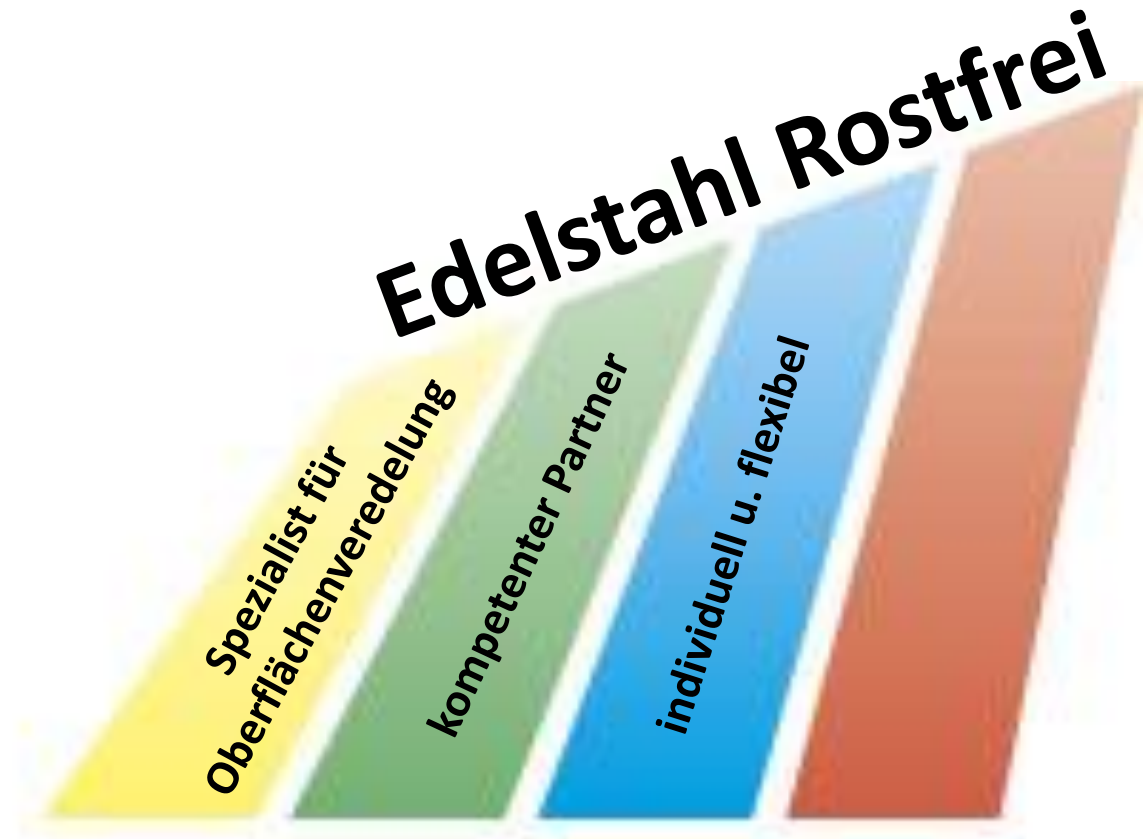

Unser Know-how – Ihr Mehrwert!

Qualitätsgarantie