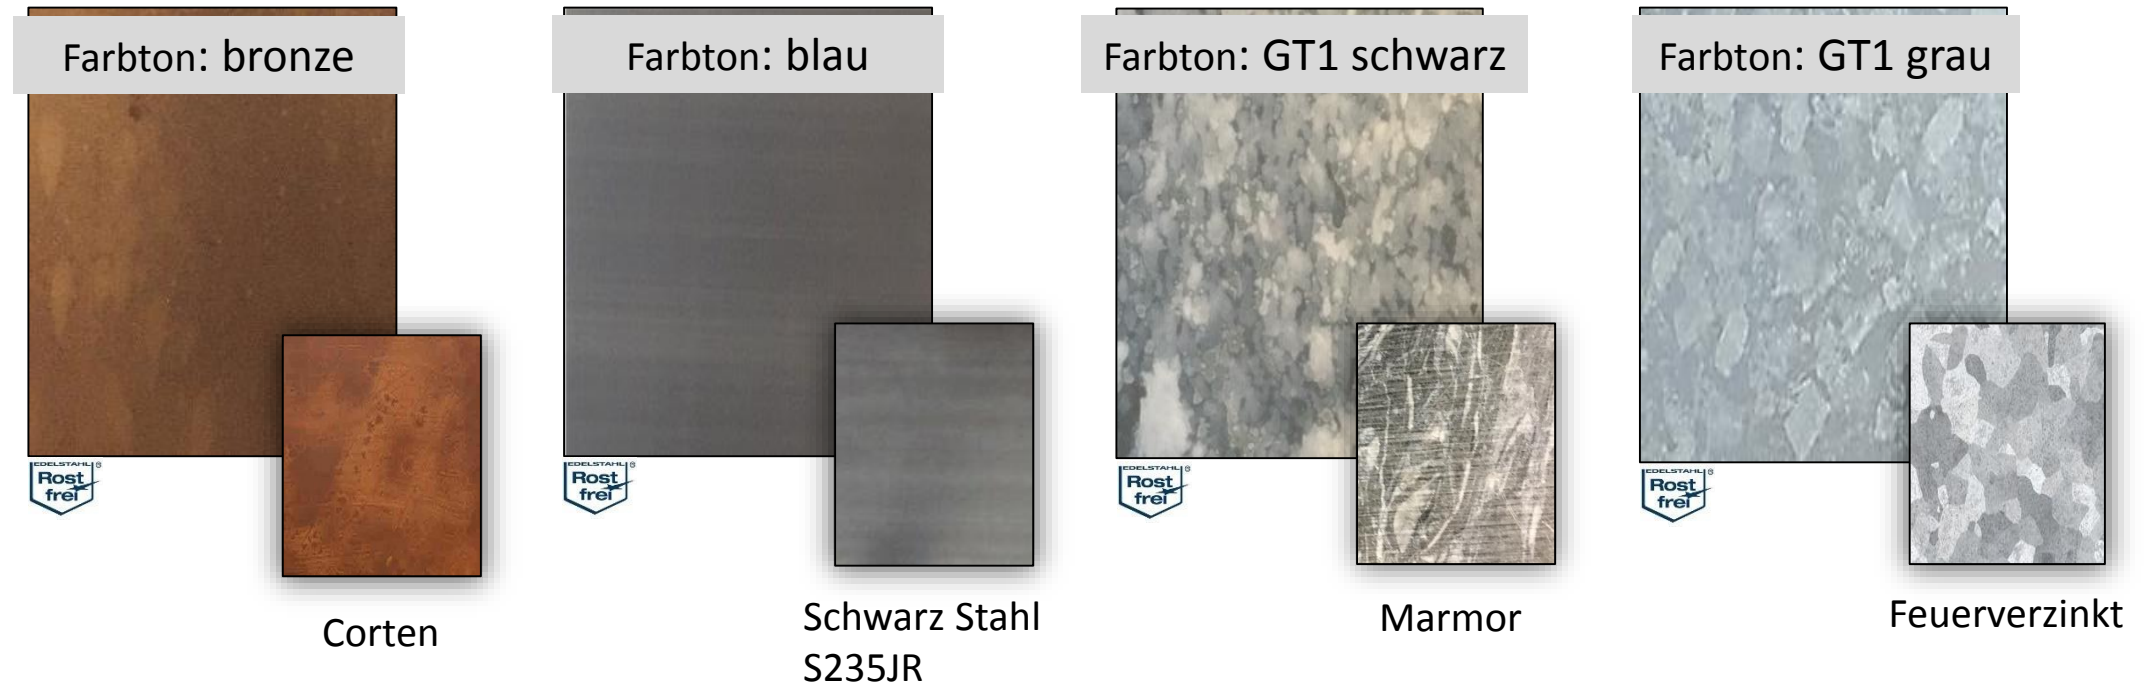

# Oberflächenveredelung

## Farbliche Gestaltung von Edelstahl Rostfrei-Produkten

- Kleinteile, wie z.B. Federn, Schrauben, Nieten usw.
- Streckmetalle, Drahtgewebe, Profile, Bauelemente, Werkstücke u.a.

## Alternative Oberflächen aus Edelstahl Rostfrei als Substitut: