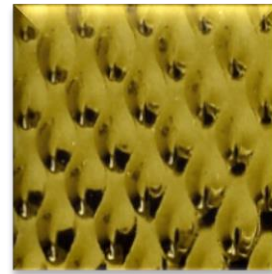

# Edelstahl Rostfrei in Farbe INOX-SPECTRAL<sup>®</sup>-Verfahren

champagner

bronze

kobaltblau

gold

rot

grün

schwarz

# Oberflächenveredelung