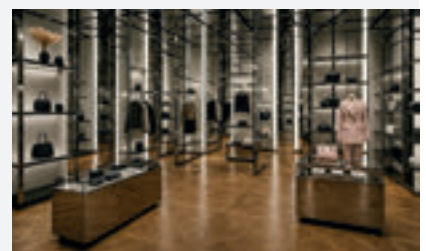

Edelstahl für Interior Design.

Aus Deutschland seit über 40 Jahren

Edelstahl speziell für Interior Design:

- **Edelstahl GEFÄRBT**
Farbe ohne Farbe, metallische Farben, ohne Lacke und Pigmente
- **XL Tafeln – extragroß bis 2 x 6 m**
Nutzen Sie unsere weltgrößte inoxSPECTRAL Färbeanlage für Edelstahl
- **Individualisierung & Exklusivität**
Markendesign, Oberflächen-Entwicklung & -Engineering, Motive, Markierungen und Schriftzüge
- **inoxATELIER - Unikate - unverwechselbar, neuartig und kundenindividuell**
die Kunst Oberflächenparameter flexibel zu kombinieren
- **easy2clean Oberfläche**
einfach zu reinigen, ändert das Aussehen nicht, keine Beschichtung

Ladenbau
Möbel | Aufzüge
Messebau
Interior Design
Fahrtreppen
Beleuchtung

Edelstahl Transformation für next-level Interior Design

inoxSPECTRAL Dauerhaft & vielfältig

Farbe
ohne
Farbe!

Für einzigartiges
Design!
inoxATELIER
Kombinations-
kompetenz

inoxATELIER Unikate - unverwechselbar,
neuartig und kundenindividuell

Neue
Farben!

inoxTEXTURE grob strukturiert, fein mattiert, spiegelnd poliert

Struktur
und
Haptik!

Anwendungsgebiete

- Ladenbau & Möbelbau
- Innenausbau & Messebau
- Aufzüge & Fahrtreppen
- Beleuchtung, Wand- & Deckenbekleidung
- Dekorprofile & Zierleisten
- Portale & Eingangsbereiche
- Signage & Beschriftung