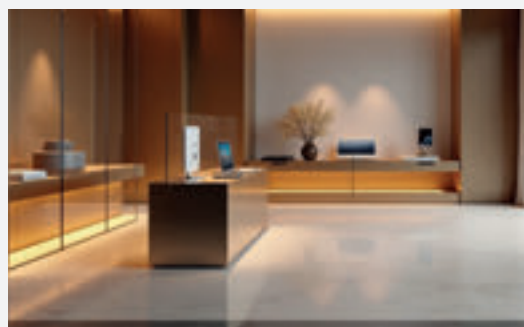

Edelstahl für Interior Design.

Aus Deutschland seit über 40 Jahren

Edelstahl speziell für Interior Design:

- **Edelstahl GEFÄRBT**
Farbe ohne Farbe, metallische Farben, ohne Lacke und Pigmente
- **XL Tafeln – extragroß bis 2 x 6 m**
Nutzen Sie unsere weltgrößte inoxSPECTRAL Färbeanlage für Edelstahl
- **Individualisierung & Exklusivität**
Markendesign, Oberflächen-Entwicklung & -Engineering, Motive, Markierungen und Schriftzüge
- **inoxATELIER - Unikate - unverwechselbar, neuartig und kundenindividuell**
die Kunst Oberflächenparameter flexibel zu kombinieren
- **easy2clean Oberfläche**
einfach zu reinigen, ändert das Aussehen nicht, keine Beschichtung

Ladenbau
Möbel | Aufzüge
Messebau
Interior Design
Fahrtreppen
Beleuchtung

Edelstahl Transformation für next-level Interior Design

inoxSPECTRAL Dauerhaft & vielfältig

Farbe
ohne
Farbe!

Für einzigartiges
Design!
inoxATELIER
Kombinations-
kompetenz