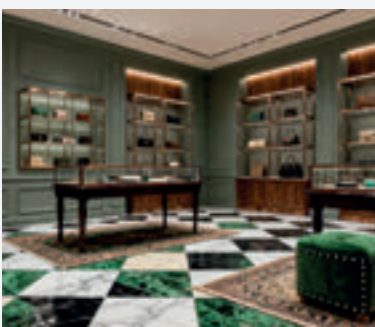

Edelstahl für Interior Design.

Aus Deutschland seit über 40 Jahren

Edelstahl speziell für Interior Design:

- **Edelstahl GEFÄRBT**
Farbe ohne Farbe, metallische Farben, ohne Lacke und Pigmente
- **XL Tafeln – extragroß bis 2 x 6 m**
Nutzen Sie unsere weltgrößte inoxSPECTRAL Färbeanlage für Edelstahl
- **Individualisierung & Exklusivität**
Markendesign, Oberflächen-Entwicklung & -Engineering, Motive, Markierungen und Schriftzüge
- **inoxATELIER - Unikate - unverwechselbar, neuartig und kundenindividuell**
die Kunst Oberflächenparameter flexibel zu kombinieren
- **easy2clean Oberfläche**
einfach zu reinigen, ändert das Aussehen nicht, keine Beschichtung

Ladenbau
Möbel | Aufzüge
Messebau
Interior Design
Fahrtreppen
Beleuchtung

Edelstahl Transformation für next-level Interior Design

inoxSPECTRAL Dauerhaft & vielfältig

Farbe
ohne
Farbe!

Für einzigartiges
Design!
inoxATELIER
Kombinations-
kompetenz