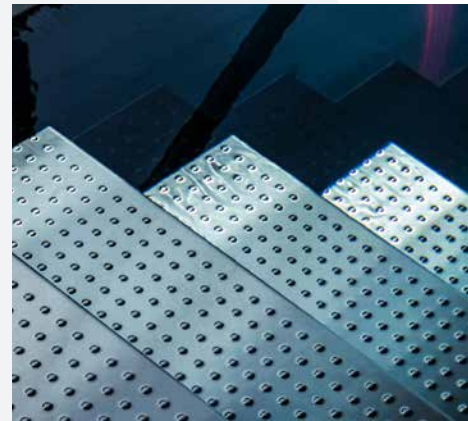

# Dauerhafte, wartungsfreie Bahnmarkierungen

Aus Deutschland seit über 40 Jahren

**Die einzige Qualität, die Ihren Ansprüchen genügt:**

- **BAHNLINIEN FÄRBEN - Farbe ohne Farbe**  
dauerhafte und wartungsfreie Färbung ohne Lacke und Pigmente
- **XL FORMATE – extragroß bis 2 x 6 m**  
Nutzen Sie unsere weltgrößte Färbeanlage für Edelstahl
- **Individualisierung und Exklusivität**  
Motive, Markierungen und Schriftzüge steigern Attraktivität und Sicherheit

# Unsere Leistungen im Bäderbau:

- **Bahnmarkierungen färben:** Dauerhaft & wartungsfrei
- **XL-Formate:** Bleche und Baugruppen
- **Wir färben ausserdem:** Markierungen, Motive, Schriftzüge, Logos, Sitzbänke & Rohre

Farbe  
ohne  
Farbe!

2 x  
6 m!